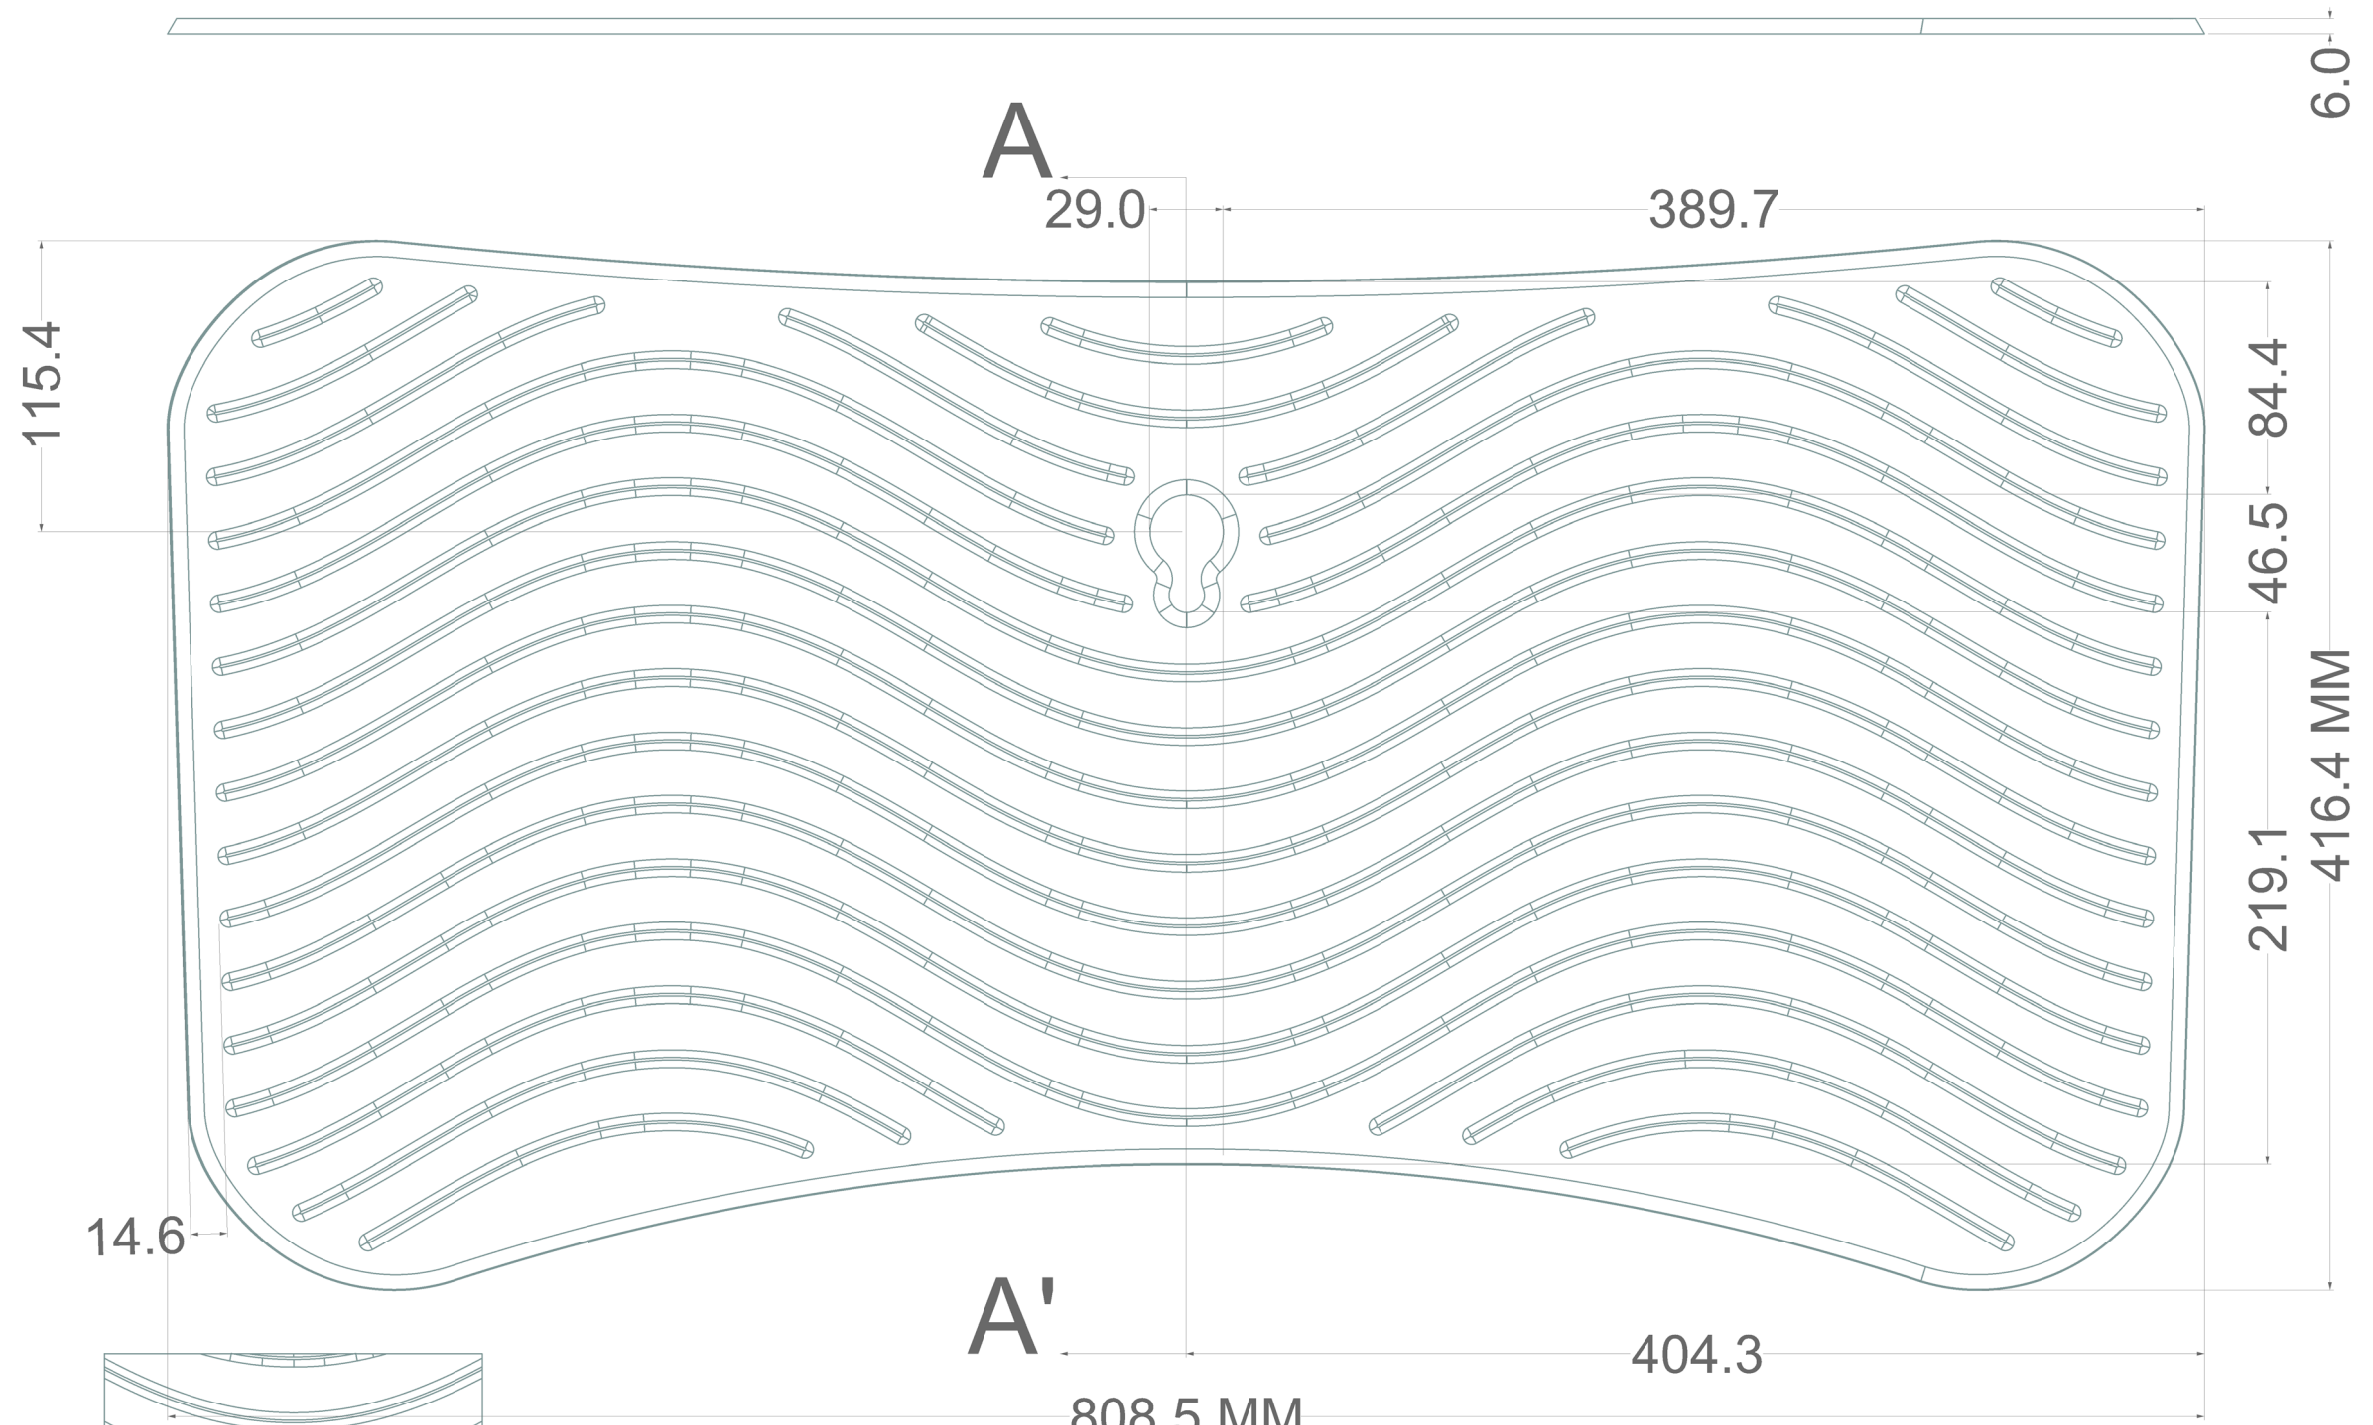

loeva_grippad_190821

Coupe A - A'